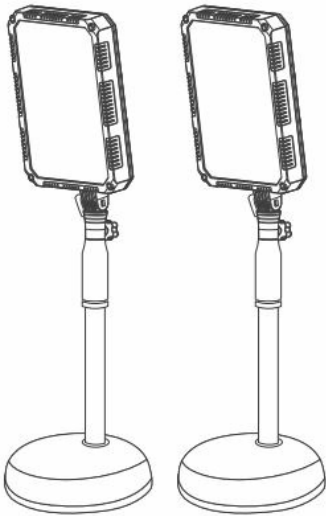

- x2 LED Studio Lights Includes x2 Desktop Stands

Technical Data

- **LED Power:** 24W
- **Voltage:** 100V-240V AC
- **Color Temperature:** 3200K-5600K
- **CRI(Ra):** 95