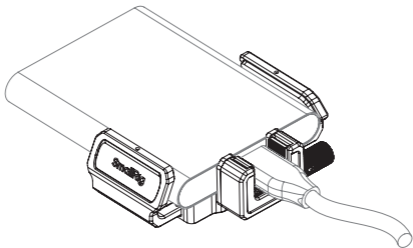

SmallRig

SSD Clamp

for Cage for Blackmagic Design Cinema Camera 6K
with Samsung T5 / T7 / T7 Shield / T9

硬盘固定夹

(适用于 Blackmagic Design Cinema 6K 拓展框, 搭配三星 T5 / T7 / T7 Shield / T9 使用)

DE

Bitte lesen Sie diese Produktanleitung, um wichtige Informationen zum Produkt sowie Anweisungen zur Verwendung auf Ihrem Gerät zu erhalten. Diese Anleitung soll Ihnen helfen, das Produkt bequemer, vernünftiger und effizienter zu nutzen.