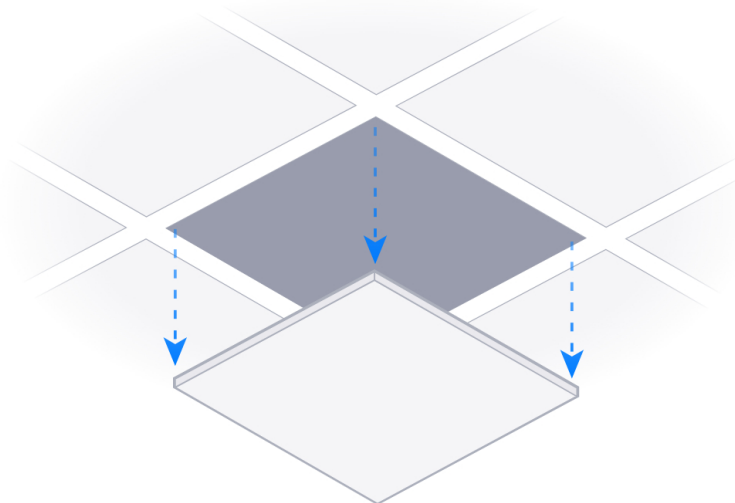

AP In-Ceiling Mount

U6 Mesh
[Buy >](#)

FlexHD
[Buy >](#)

1

2

1x

a

3