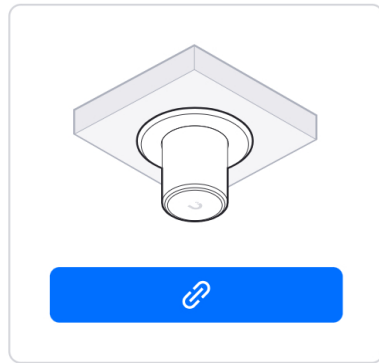

AP In-Ceiling Mount

U6 Mesh
[Buy >](#)

FlexHD
[Buy >](#)

1

2

1x

a

3