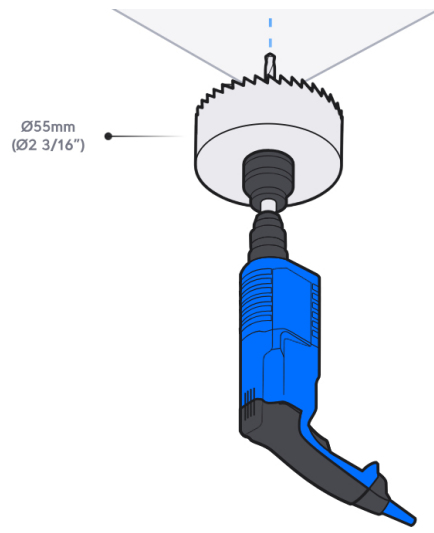

AP In-Ceiling Mount

U6 Mesh
[Buy >](#)

FlexHD
[Buy >](#)

1

2

1x

a

3