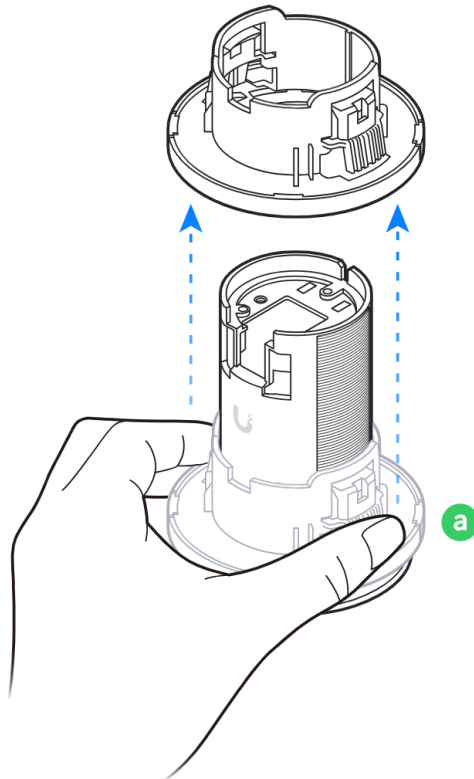

AP In-Ceiling Mount

U6 Mesh
[Buy >](#)

FlexHD
[Buy >](#)

1

2

1x

a

3