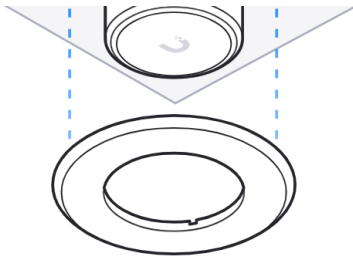

10

If you need further assistance, visit our [Help Center](#) or contact [Ubiquiti Support](#).