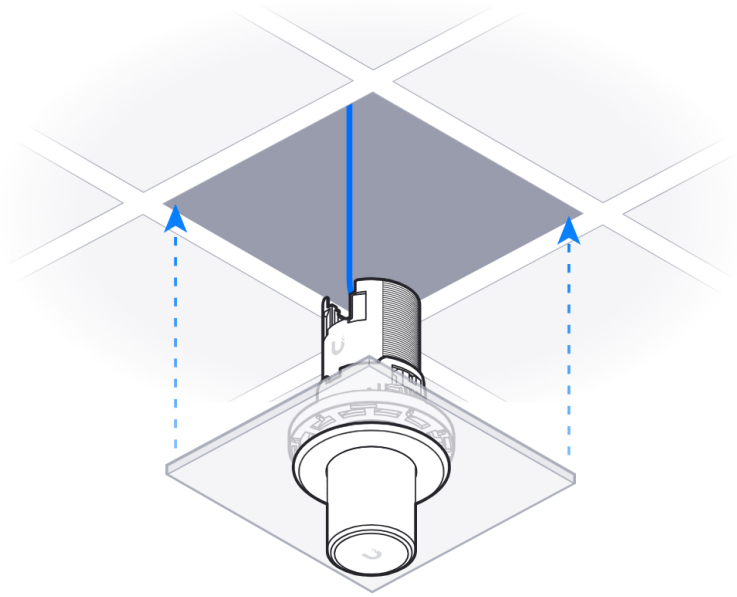

10

If you need further assistance, visit our [Help Center](#) or contact [Ubiquiti Support](#).