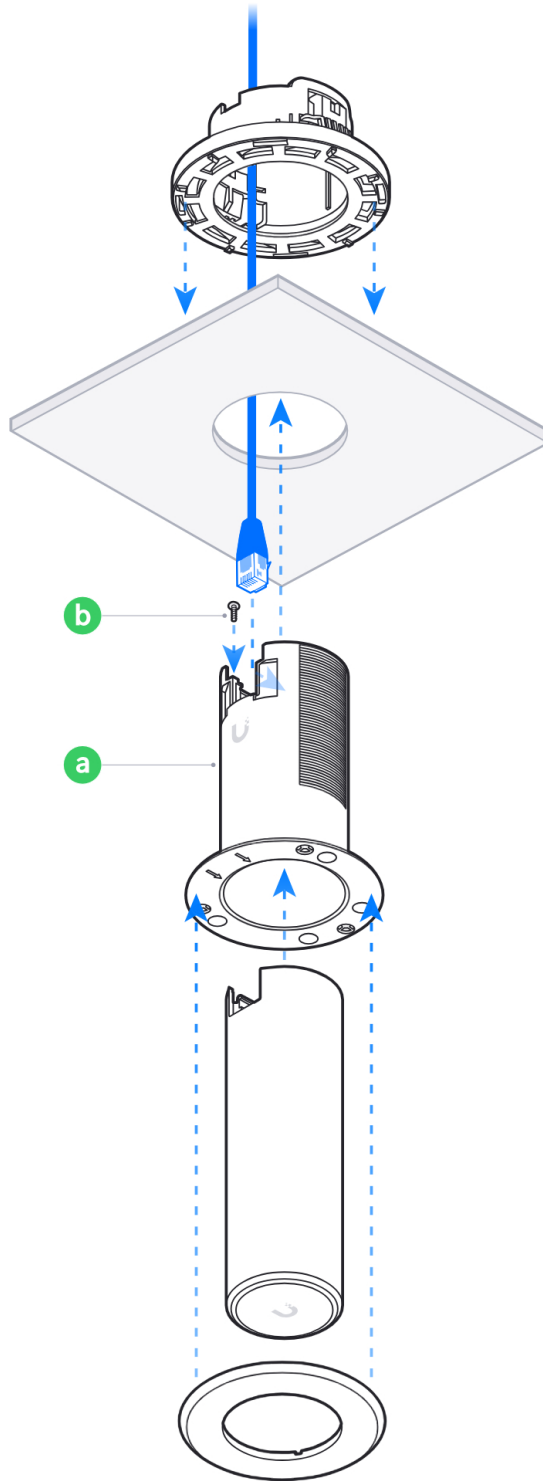

AP In-Ceiling Mount

U6 Mesh
[Buy >](#)

FlexHD
[Buy >](#)

1

2

1x

a

3