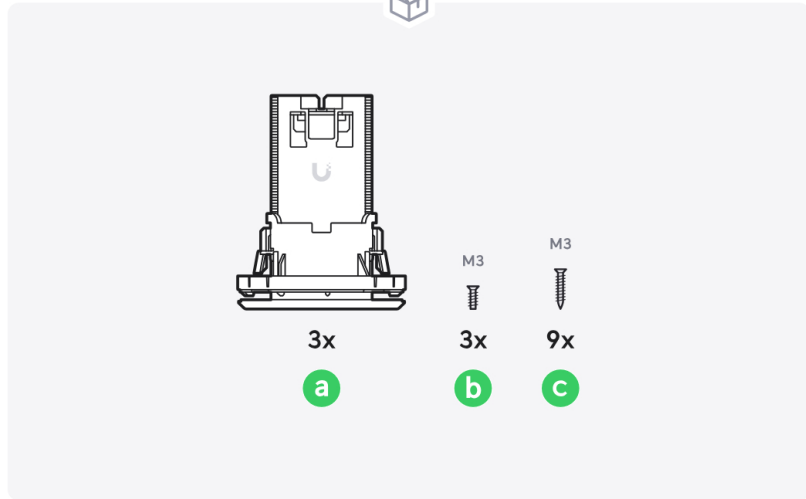

AP In-Ceiling Mount

U6 Mesh
[Buy >](#)

FlexHD
[Buy >](#)

1

2

1x

a

3