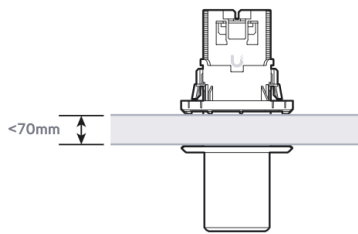

AP In-Ceiling Mount

U6 Mesh
[Buy >](#)

FlexHD
[Buy >](#)

1

2

1x

a

3