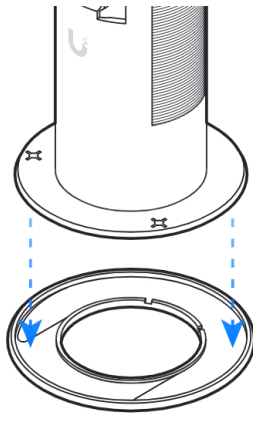

AP In-Ceiling Mount

U6 Mesh
[Buy >](#)

FlexHD
[Buy >](#)

1

2

1x

a

3