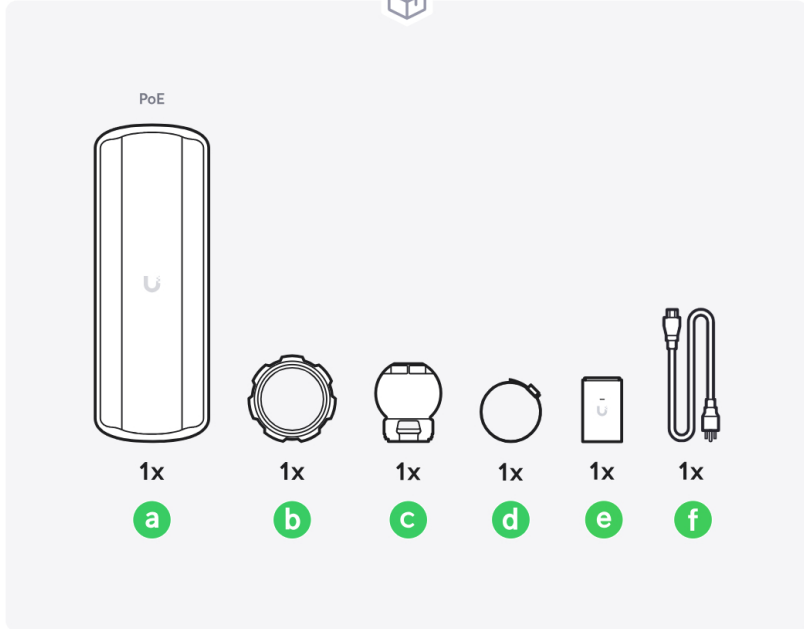

airMAX Lite AP GPS

1

2

3

4

5

6

7