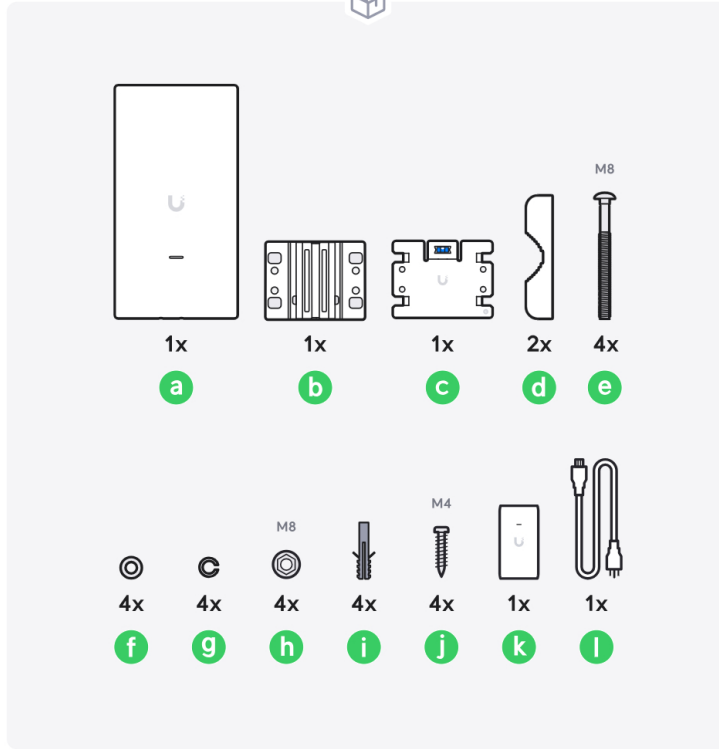

U6 Mesh Pro

1

2

3

4

5

6

7