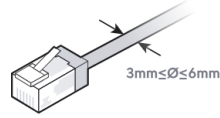

2.4 GHz: 8 dBi, FOV 90°x90°
5 GHz: 12.5 dBi, FOV 45°x45°

2.4 GHz: 3 dBi, FOV 360°x30°
5 GHz: 4 dBi, FOV 360°x30°

1

2

1x

UniFi Patch Cable Outdoor

[Buy >](#)

$3\text{mm} \leq \text{Ø} \leq 6\text{mm}$