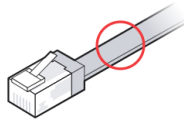

2.4 GHz: 8 dBi, FOV 90°x90°
5 GHz: 12.5 dBi, FOV 45°x45°

2.4 GHz: 3 dBi, FOV 360°x30°
5 GHz: 4 dBi, FOV 360°x30°

1

2

1x

UniFi Patch Cable Outdoor

[Buy >](#)

$3\text{mm} \leq \text{Ø} \leq 6\text{mm}$