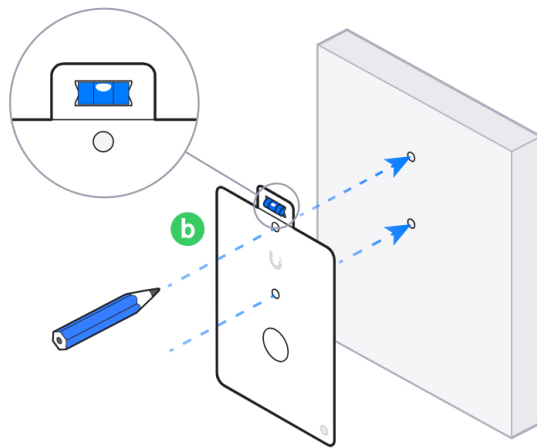

2.4 GHz: 8 dBi, FOV 90°x90°
5 GHz: 12.5 dBi, FOV 45°x45°

2.4 GHz: 3 dBi, FOV 360°x30°
5 GHz: 4 dBi, FOV 360°x30°

1

2

1x

UniFi Patch Cable Outdoor

[Buy >](#)

$3\text{mm} \leq \text{Ø} \leq 6\text{mm}$