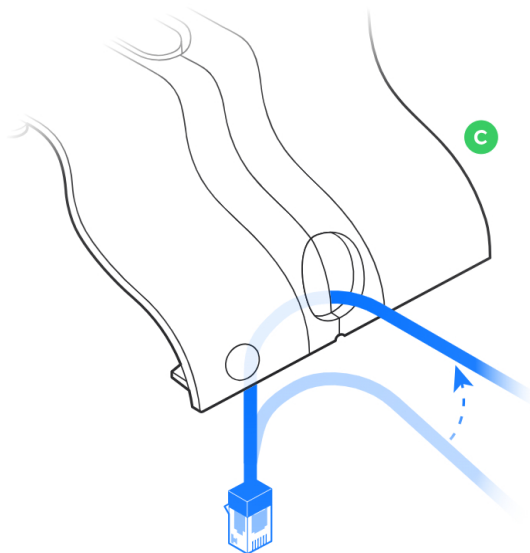

2.4 GHz: 8 dBi, FOV 90°x90°
5 GHz: 12.5 dBi, FOV 45°x45°

2.4 GHz: 3 dBi, FOV 360°x30°
5 GHz: 4 dBi, FOV 360°x30°

1

2

1x

UniFi Patch Cable Outdoor

[Buy >](#)

$3\text{mm} \leq \text{Ø} \leq 6\text{mm}$