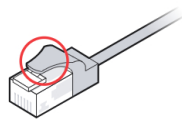

2.4 GHz: 8 dBi, FOV 90°x90°
5 GHz: 12.5 dBi, FOV 45°x45°

2.4 GHz: 3 dBi, FOV 360°x30°
5 GHz: 4 dBi, FOV 360°x30°

1

2

1x

UniFi Patch Cable Outdoor

[Buy >](#)

$3\text{mm} \leq \text{Ø} \leq 6\text{mm}$