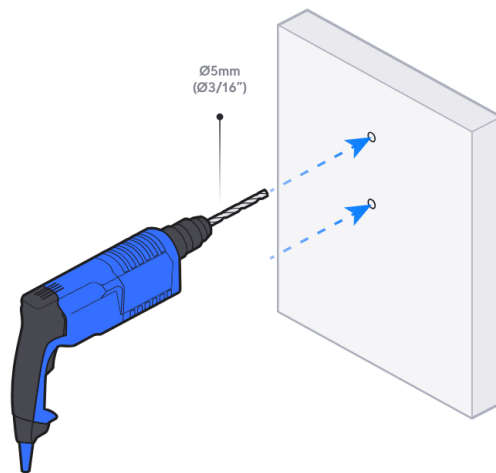

2.4 GHz: 8 dBi, FOV 90°x90°
5 GHz: 12.5 dBi, FOV 45°x45°

2.4 GHz: 3 dBi, FOV 360°x30°
5 GHz: 4 dBi, FOV 360°x30°

1

2

1x

UniFi Patch Cable Outdoor

[Buy >](#)

$3\text{mm} \leq \text{Ø} \leq 6\text{mm}$