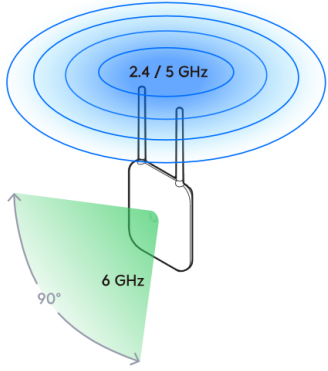

U7 Pro Outdoor

2.4 GHz: 8 dBi, FOV 90°x90°
 5 GHz: 11 dBi, FOV 90°x45°
 6 GHz: 10 dBi, FOV 90°x45°

2.4 GHz: 6 dBi, FOV 360°x15°
 5 GHz: 8 dBi, FOV 360°x15°
 6 GHz: 10 dBi, FOV 90°x45°

1

2

3

A

Ø IPX6