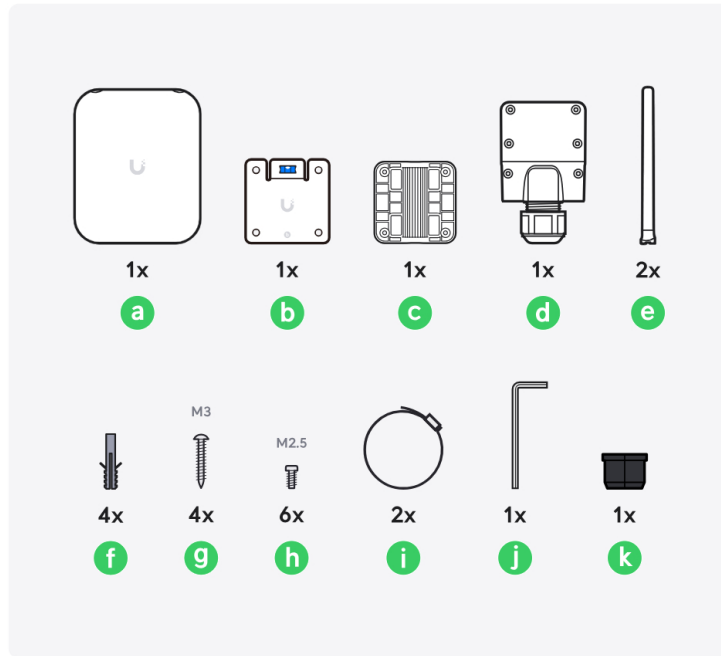

U7 Pro Outdoor