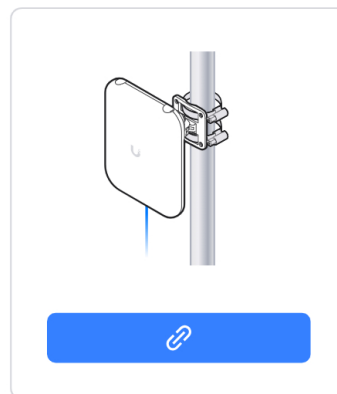

U7 Pro Outdoor

2.4 GHz: 8 dBi, FOV 90°x90°
 5 GHz: 11 dBi, FOV 90°x45°
 6 GHz: 10 dBi, FOV 90°x45°

2.4 GHz: 6 dBi, FOV 360°x15°
 5 GHz: 8 dBi, FOV 360°x15°
 6 GHz: 10 dBi, FOV 90°x45°

1

2

3

A

Ø IPX6