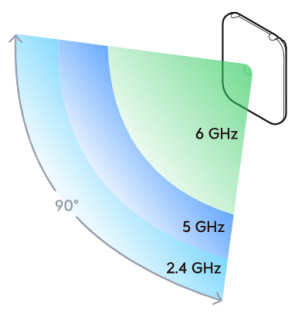

U7 Pro Outdoor

2.4 GHz: 8 dBi, FOV 90°x90°
 5 GHz: 11 dBi, FOV 90°x45°
 6 GHz: 10 dBi, FOV 90°x45°

2.4 GHz: 6 dBi, FOV 360°x15°
 5 GHz: 8 dBi, FOV 360°x15°
 6 GHz: 10 dBi, FOV 90°x45°

1

2

3

A

Ø IPX6