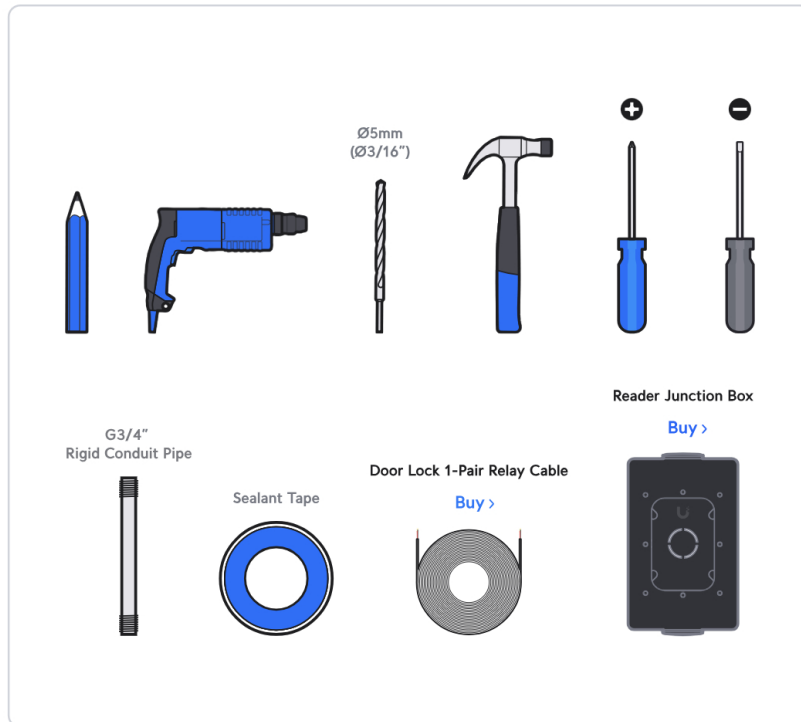

Access Button

1

2

3

4

5

6

7

8

9

10

11

12

Gate Access Starter Kit [Buy >](#)

Magnetic Lock [Buy >](#)

Door Lock 2-Pair Relay Cable [Buy >](#)