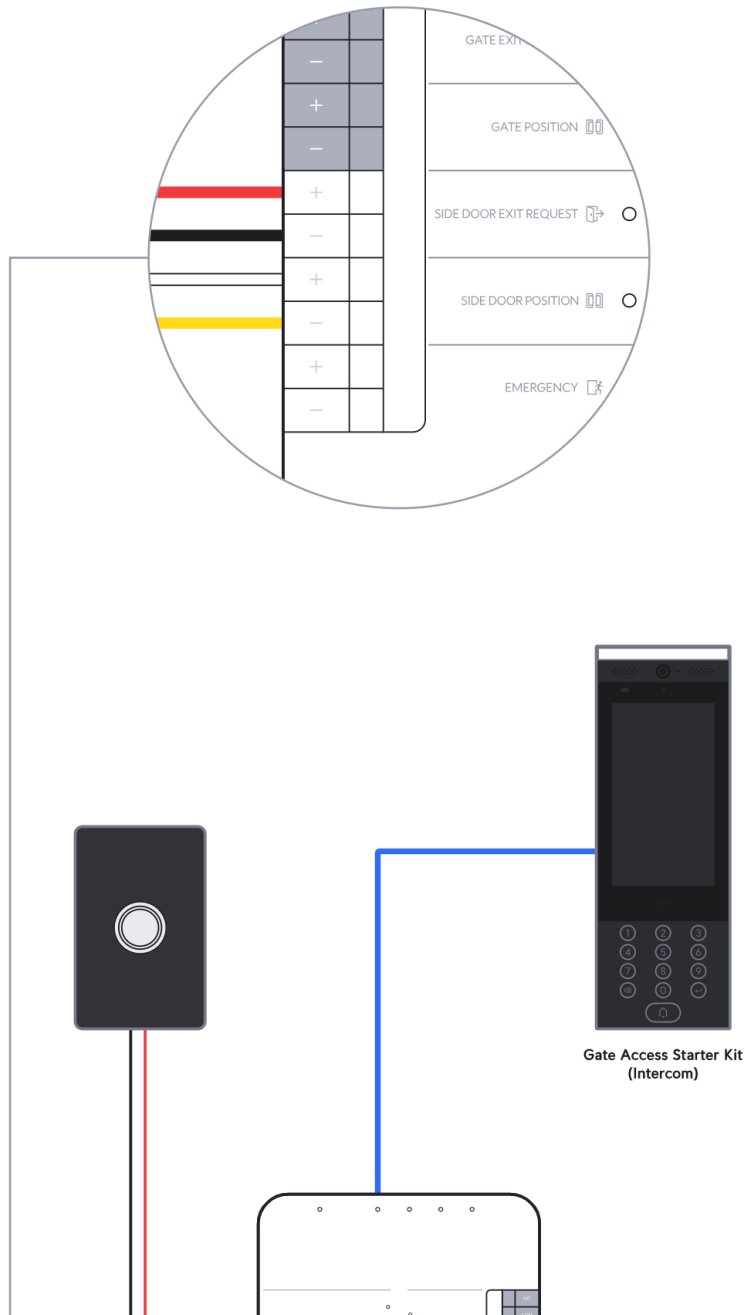

8

9

10

11

12

Gate Access Starter Kit [Buy >](#)

Magnetic Lock [Buy >](#)

Door Lock 2-Pair Relay Cable [Buy >](#)