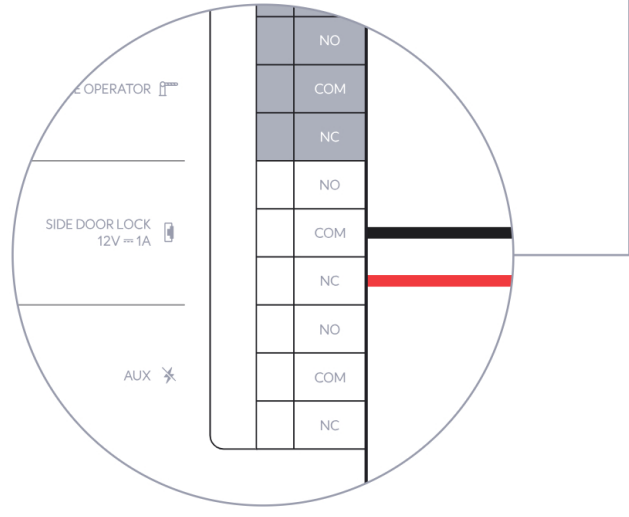

8

9

10

11

12

Gate Access Starter Kit [Buy >](#)

Magnetic Lock [Buy >](#)

Door Lock 2-Pair Relay Cable [Buy >](#)