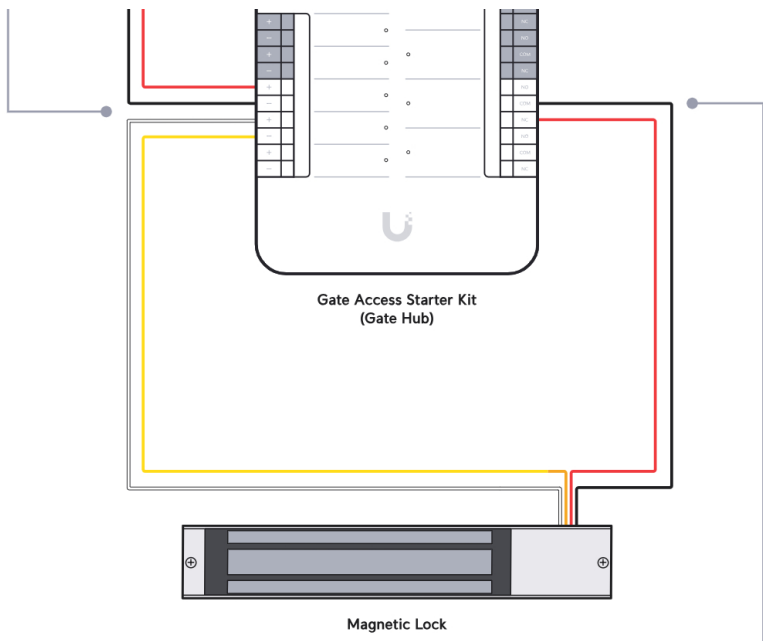

8

9

10

11

12

Gate Access Starter Kit [Buy >](#)

Magnetic Lock [Buy >](#)

Door Lock 2-Pair Relay Cable [Buy >](#)