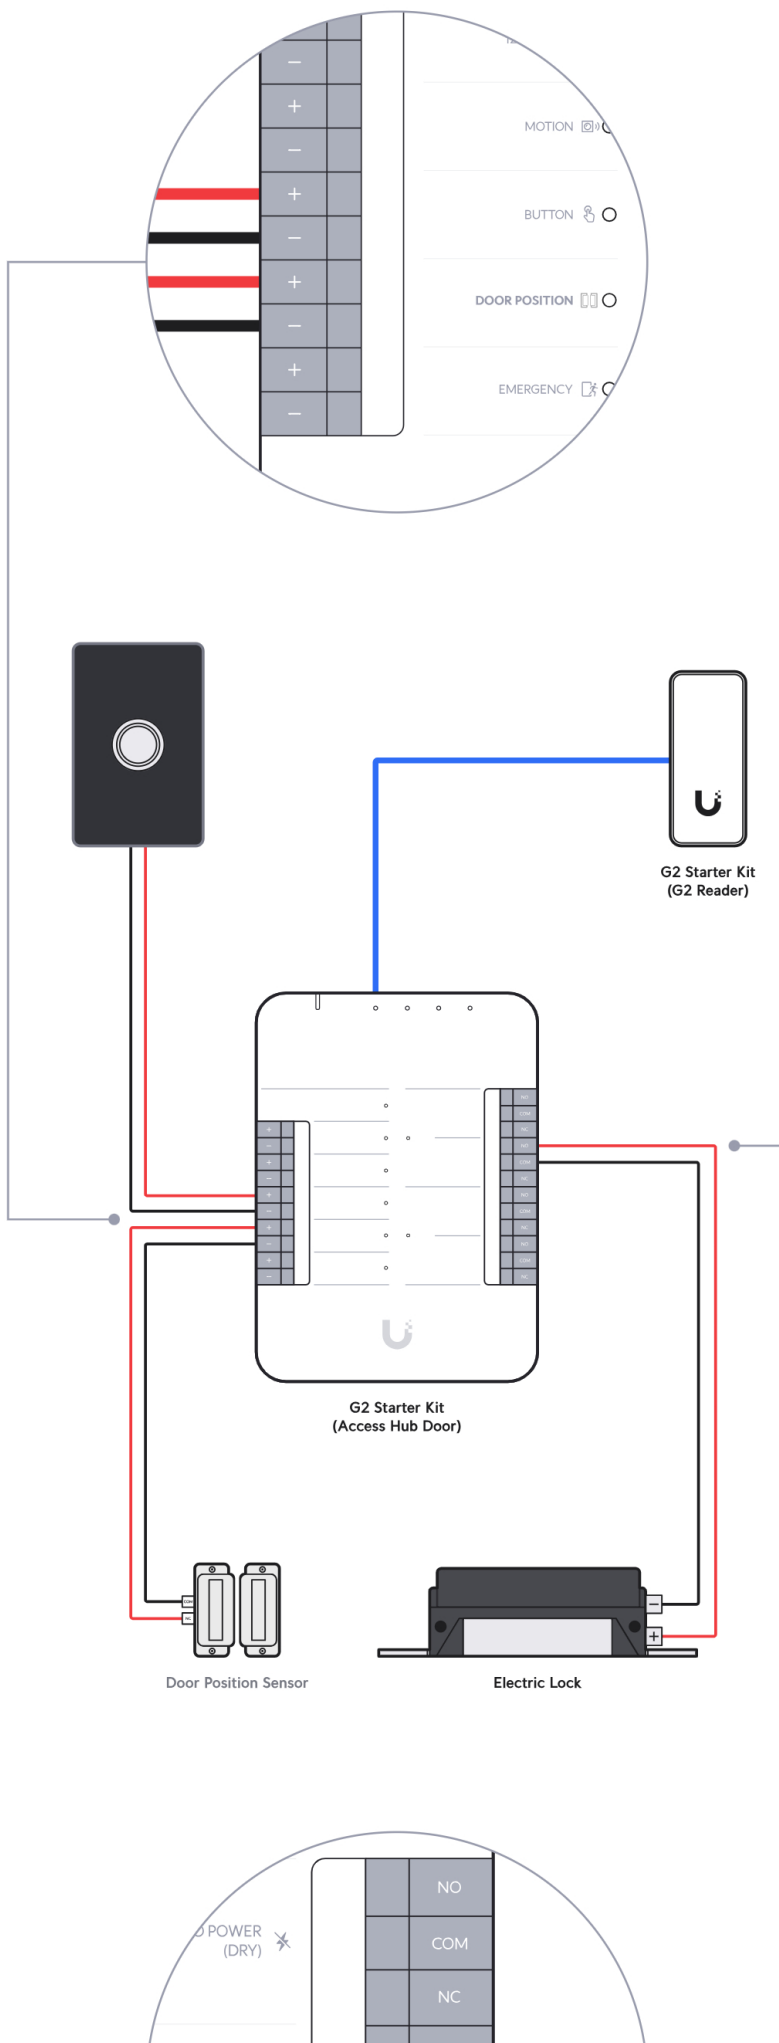

Access Button

1

2

3

4

5

6

7

8

9

10

11

12

Gate Access Starter Kit [Buy >](#)

Magnetic Lock [Buy >](#)

Door Lock 2-Pair Relay Cable [Buy >](#)