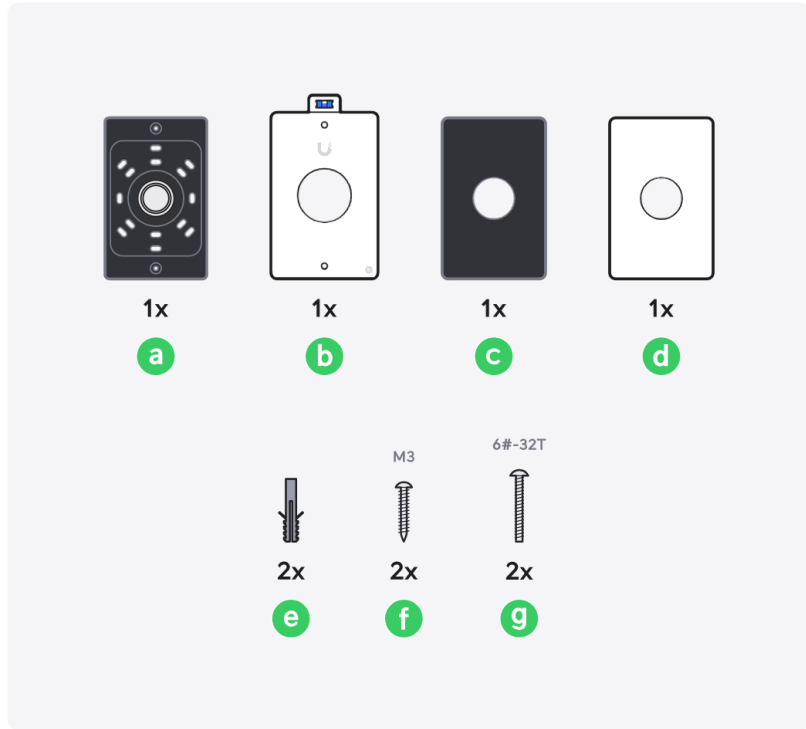

Access Button

1

2

3

4

5

6

7

8

9

10

11

12

Gate Access Starter Kit [Buy >](#)

Magnetic Lock [Buy >](#)

Door Lock 2-Pair Relay Cable [Buy >](#)