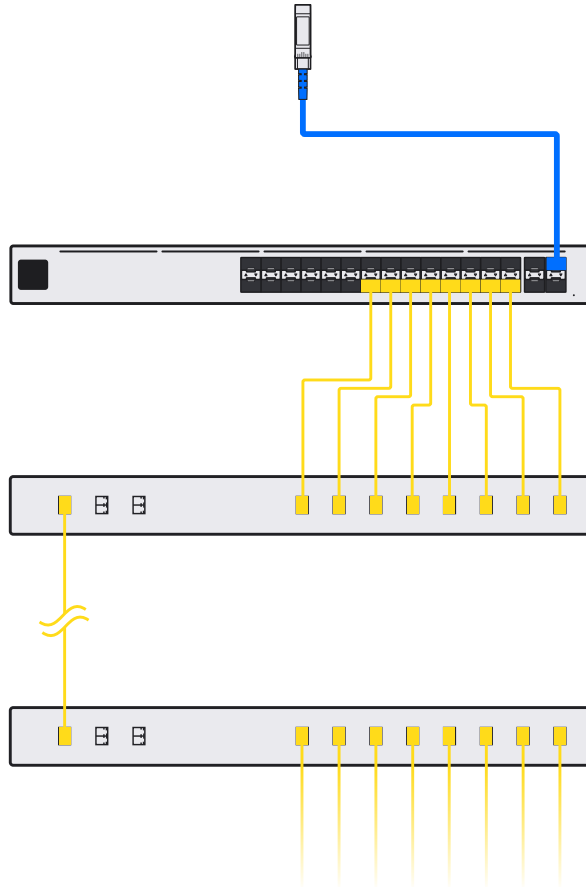

CWDM Mux Demux 8

1

2

3

10#-32

4x

4

A

OS2 Duplex LC Cable
[Buy >](#)

CWDM Single-Mode Optical Module
[Buy >](#)

Hi-Capacity Aggregation
[Buy >](#)

Internet

UniFi Cloud Gateway

B

OS2 Duplex LC Cable

[Buy >](#)