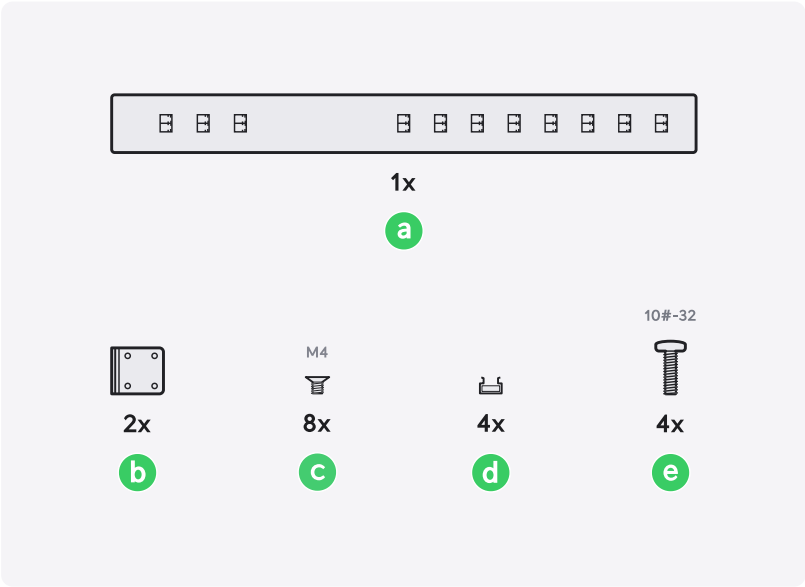

CWDM Mux Demux 8

1

2

3

10#-32

4x

4

A