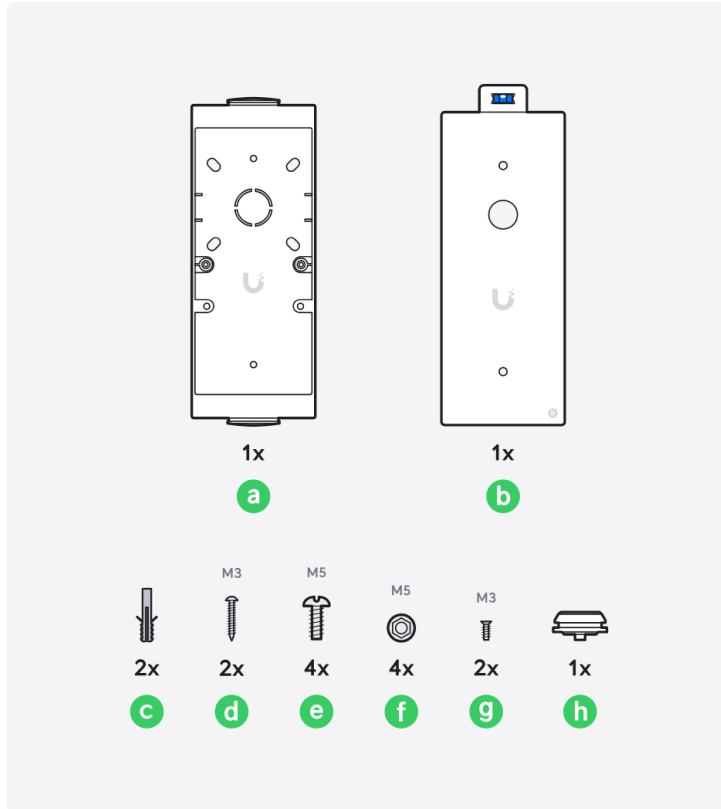

Reader Pro Junction Box

G2 Reader Pro

[Buy >](#)

Reader Pro Angle Mount

[Buy >](#)

G4 Doorbell Pro PoE Kit

[Buy >](#)

G4 Doorbell Pro PoE
Gang Box Mount