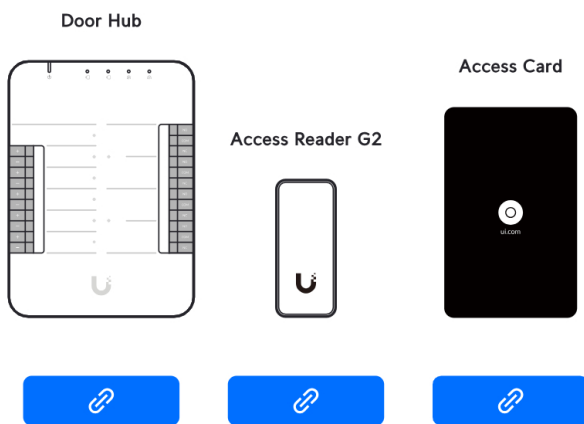

G2 Starter Kit

1