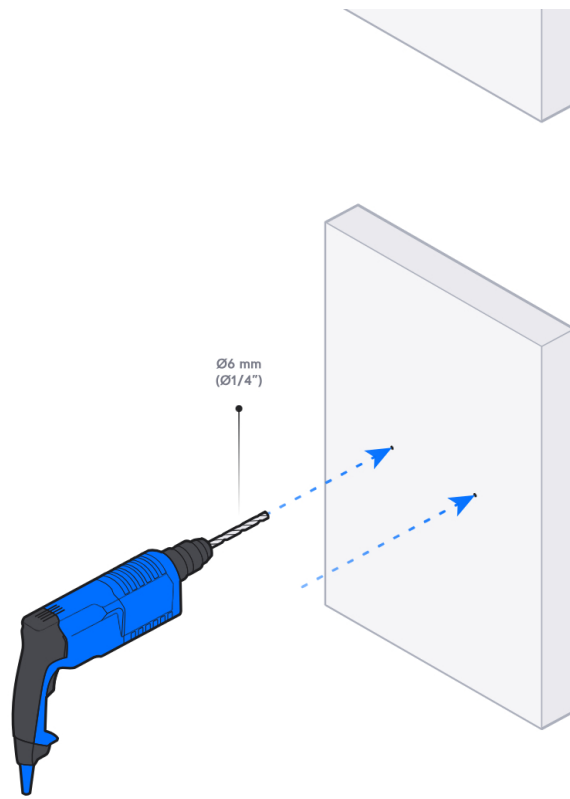

✂

Ø6 mm
(Ø1/4")

Door Lock Relay Cable

[Buy >](#)

1

1x

b

2