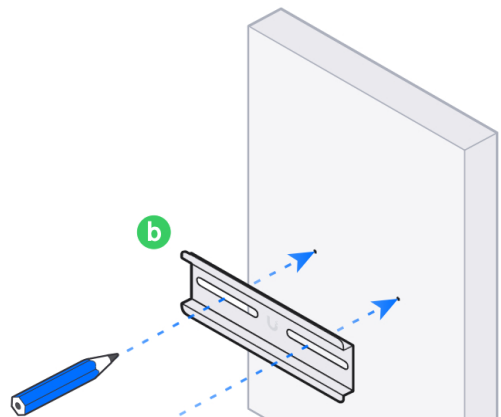

✂

Ø6 mm
(Ø1/4")

Door Lock Relay Cable

[Buy >](#)

1

1x

b

2