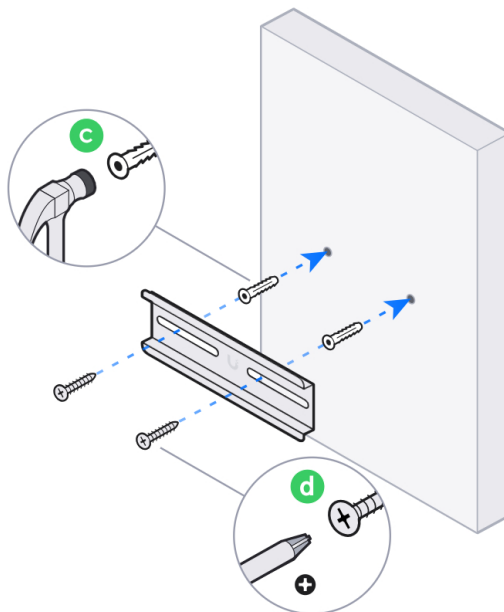

✂

Ø6 mm
(Ø1/4")

Door Lock Relay Cable

[Buy >](#)

1

1x

b

2