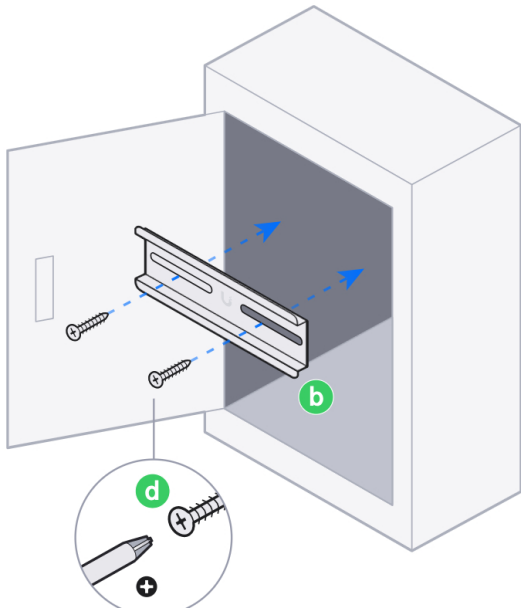

✂

+

Door Lock Relay Cable
[Buy >](#)

1

M4

1x

2x

b **d**