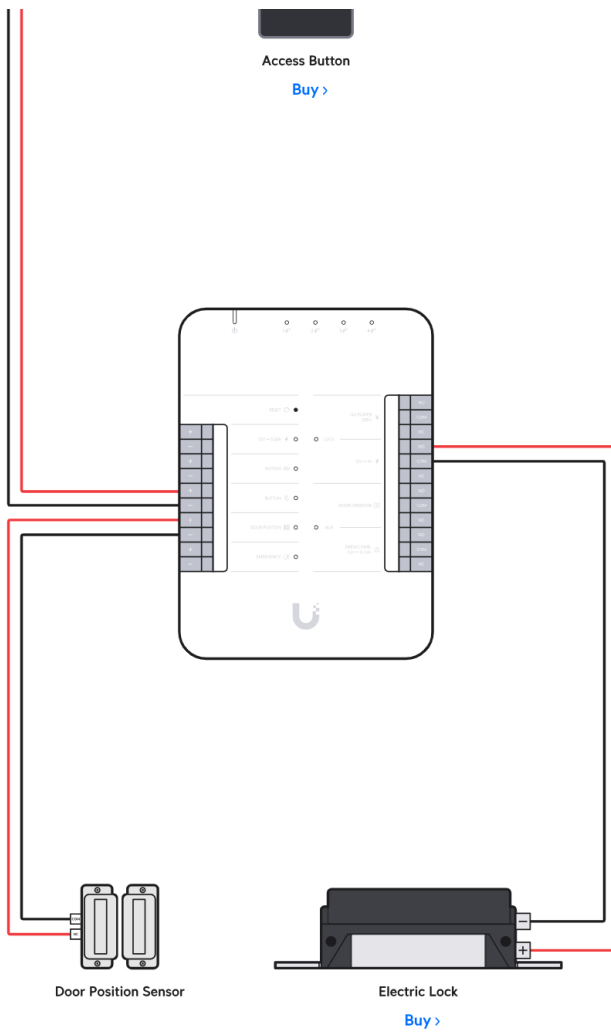

Door Hub

✂

+

Door Lock Relay Cable
[Buy >](#)

1

M4

1x

2x

b **d**

2

3

4

Magnetic Lock
[Buy >](#)

Door Operator

Motion Sensor

5

✂

Ø6 mm
(Ø1/4")

Door Lock Relay Cable

[Buy >](#)

1

1x

b

2