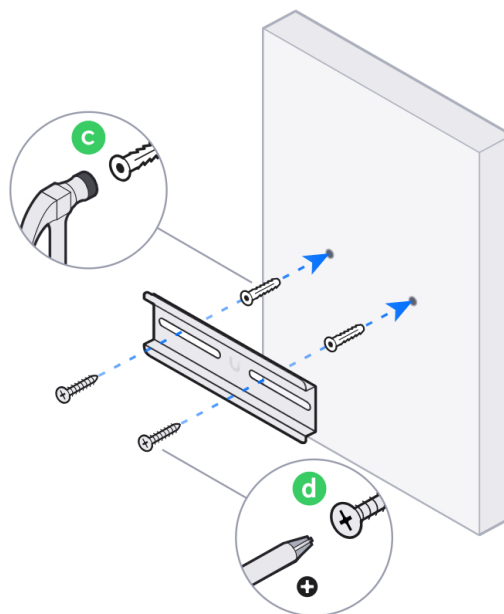

✂

Ø6 mm
(Ø1/4")

Door Lock Relay Cable

[Buy >](#)

1

1x

b

2