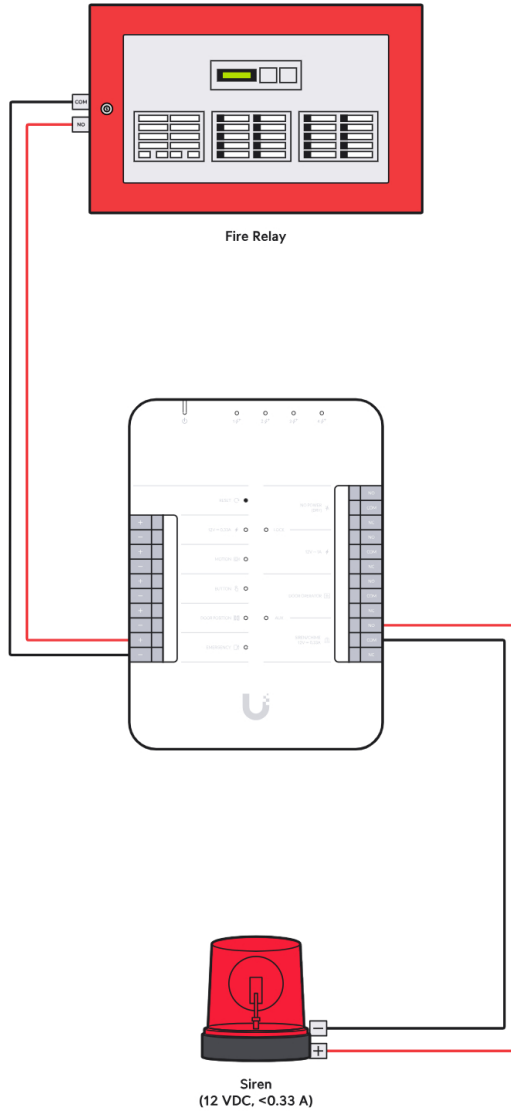

Door Hub

✂

+

Door Lock Relay Cable
[Buy >](#)

1

M4

1x

2x

b **d**

2

3

4

Magnetic Lock
[Buy >](#)

Door Operator

Motion Sensor

5

✂

Ø6 mm
(Ø1/4")

Door Lock Relay Cable

[Buy >](#)

1

1x

b

2