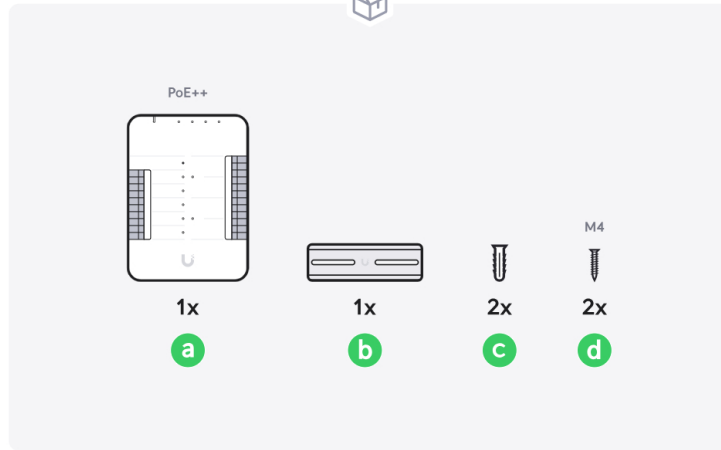

Door Hub

✂

+

Door Lock Relay Cable
[Buy >](#)

1

M4

1x

2x

b **d**

2

3

4

Magnetic Lock
[Buy >](#)

Door Operator

Motion Sensor

5