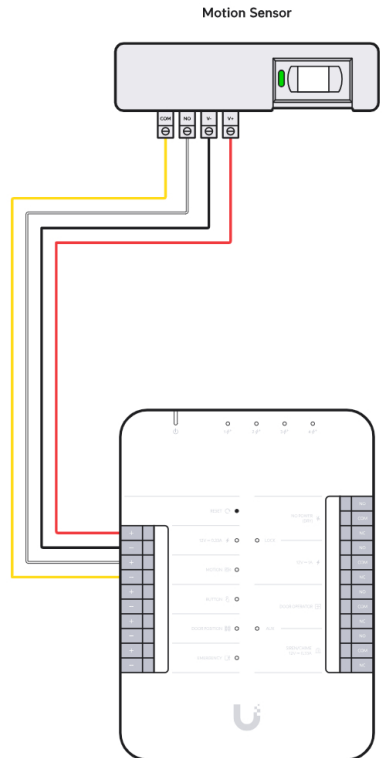

Door Hub

✂

+

Door Lock Relay Cable
[Buy >](#)

1

M4

1x

2x

b **d**

2

3

4

Magnetic Lock
[Buy >](#)

Door Operator

Motion Sensor

5

✂

Ø6 mm
(Ø1/4")

Door Lock Relay Cable

[Buy >](#)

1

1x

b

2