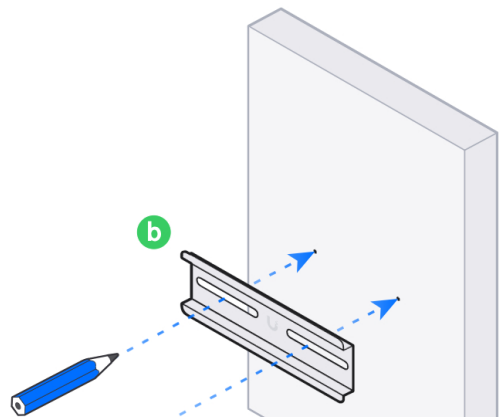

✂

Ø6 mm
(Ø1/4")

Door Lock Relay Cable

[Buy >](#)

1

1x

b

2