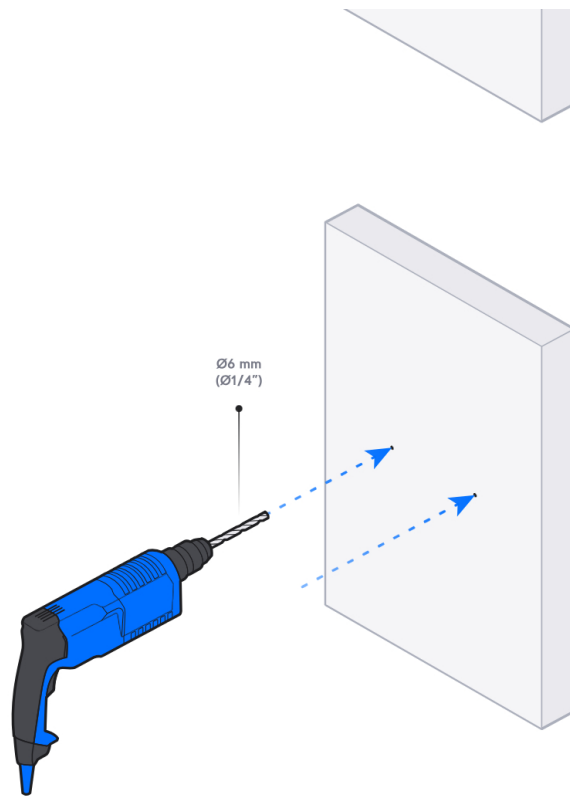

✂

Ø6 mm
(Ø1/4")

Door Lock Relay Cable

[Buy >](#)

1

1x

b

2