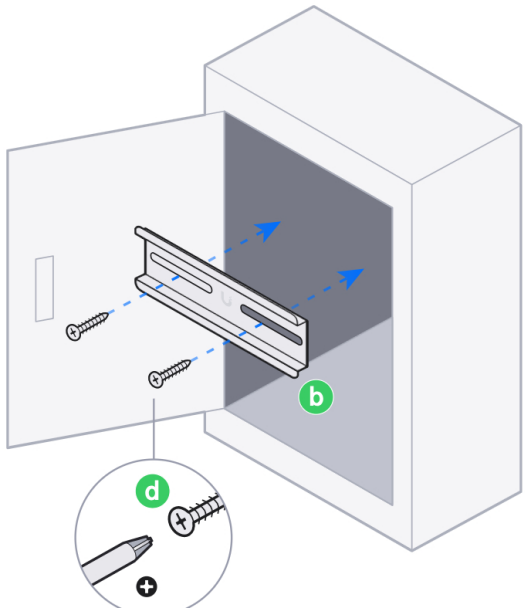

Door Hub

✂

+

Door Lock Relay Cable
[Buy >](#)

1

M4

1x

2x

b **d**

2

3

4

Magnetic Lock
[Buy >](#)

Door Operator

Motion Sensor

5

✂

Ø6 mm
(Ø1/4")

Door Lock Relay Cable

[Buy >](#)

1

1x

b

2