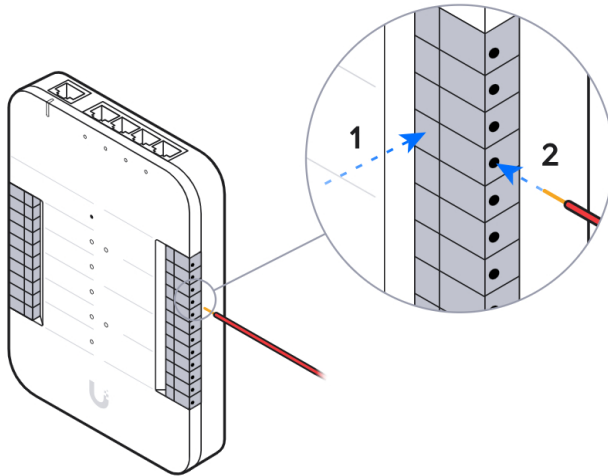

Door Hub

✂

+

Door Lock Relay Cable
[Buy >](#)

1

M4

1x

2x

b **d**

2

3

4

Magnetic Lock
[Buy >](#)

Door Operator

Motion Sensor

5