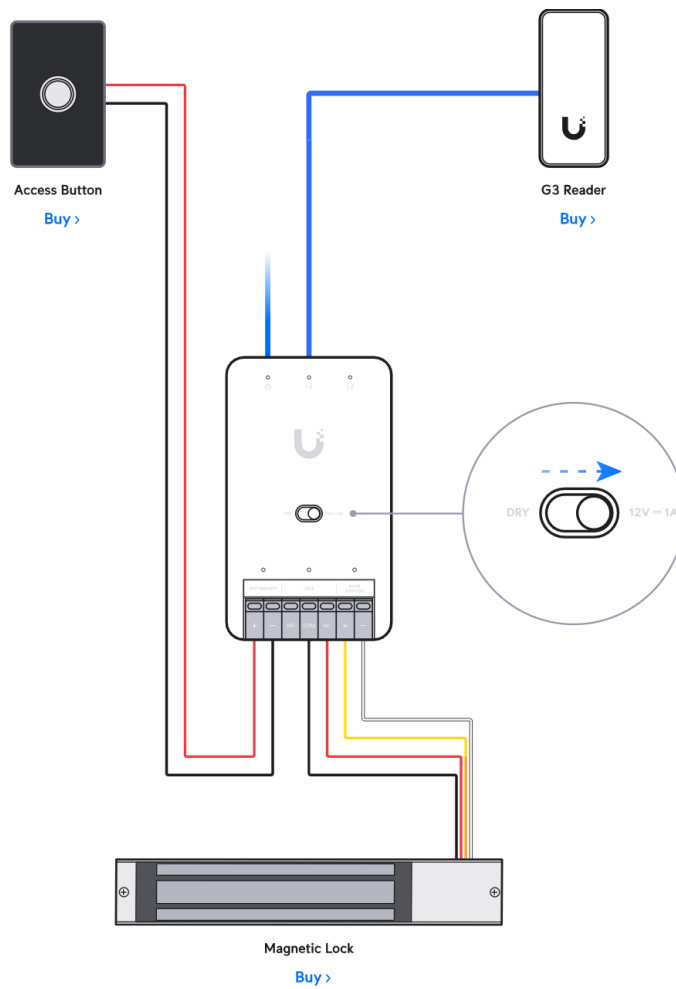

7

Internet

UniFi Cloud Gateway

UniFi Switching