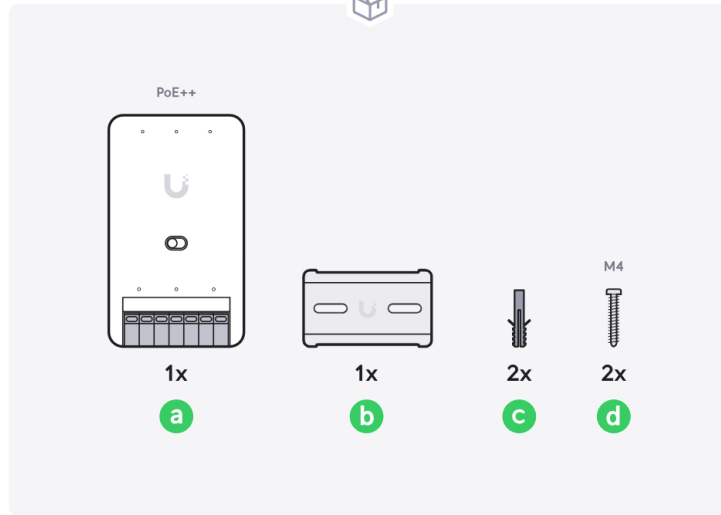

## Door Hub Mini

Door Lock Relay Cable

[Buy >](#)

1

2

3