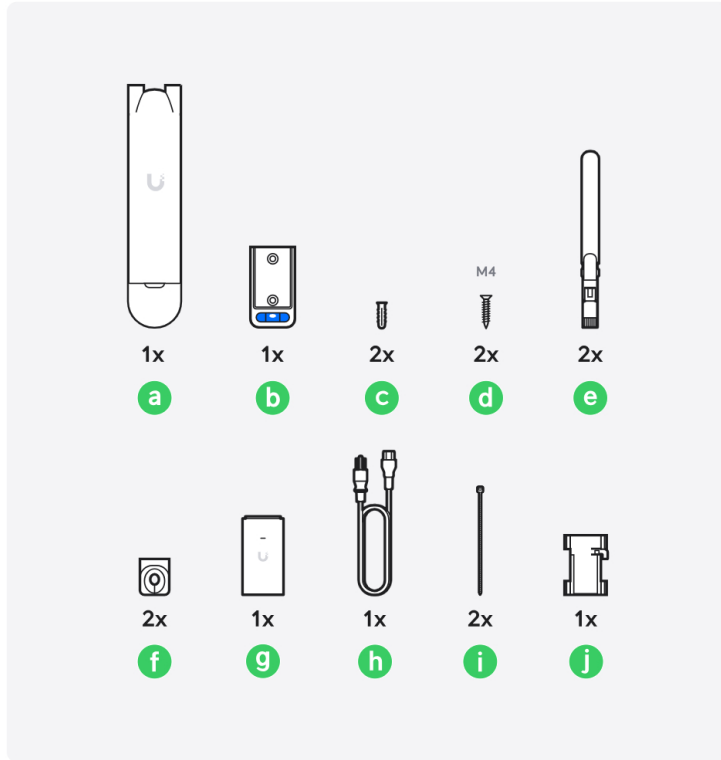

AC Mesh

1

2