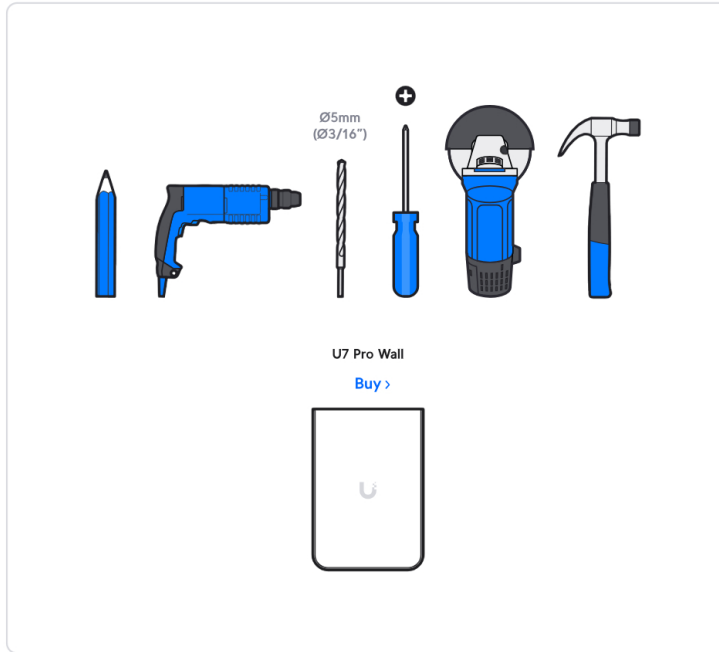

### U7 Pro Wall Flush Mount

1x

**a**

1x

**b**

1x

**c**

4x

**d**

4x

**e**

1x

**f**

1

2

3